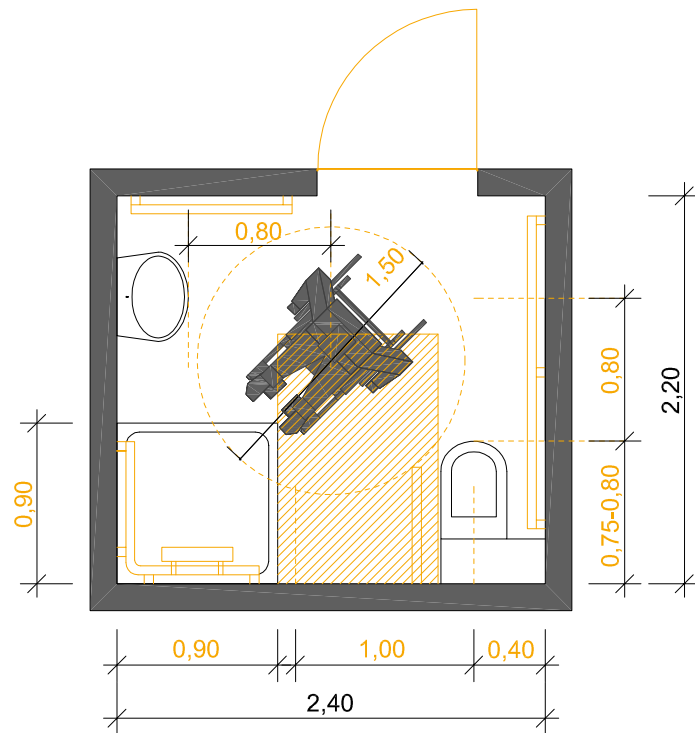

Dusche bodenbündig - Doccia a filo pavimento
Tür lichte Breite 80cm - porta con luce netta 80cm

Badewanne - Vasca da bagno
Tür lichte Breite 80cm - porta con luce netta 80cm